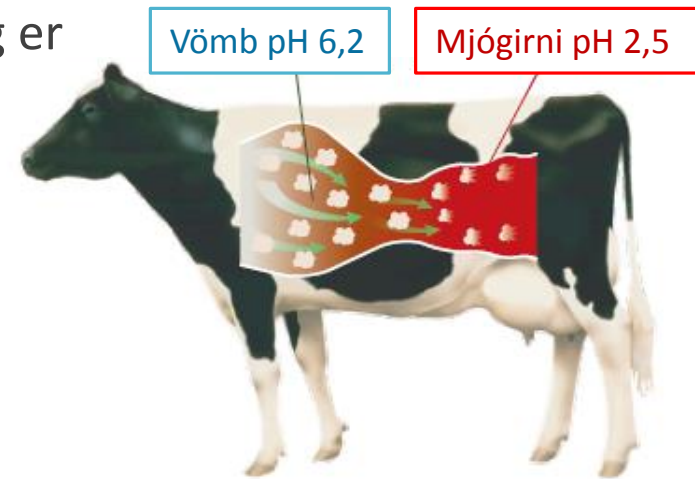

Premium Pro-Fit inniheldur lífrænt Selen og PRX Bústólpi KO steinefnapakann

Nýtt kjarnfóður frá Bústólpa
fyrir hámjólka kýr

Inniheldur

Volac MEGAFAT™

Megafat er Kalsíum húðuð fita, aðallega C:16, sem hönnuð er til að vinna að aukinni fitu í mjólk ásamt aukinni mjólkurframleiðslu og bættri frjósemi kúnna.

Megafat fer gegnum vömbina án niðurbrots og truflar þannig ekki örverugjerjun í vömb

Megafat brotnar fyrst niður í mjógirni þar sem sýrustig er lægra og fitan og kalkið nýtast kúnna

Megafat er mjög orkuríkt (34 MJ/kg þe.)

Fitusýrusamsetning Megafat

C16:0	C18:0	C18:1	C18:2
71	2.5	20	5

PREMIUM PRO-FIT 17

hámarkar fitu og prótein
fyrir hámjólka kýr

PREMIUM PRO-FIT 17

**hámarkar fitu og prótein
fyrir hámjólka kýr**

Auðk.nr: aIS-A102