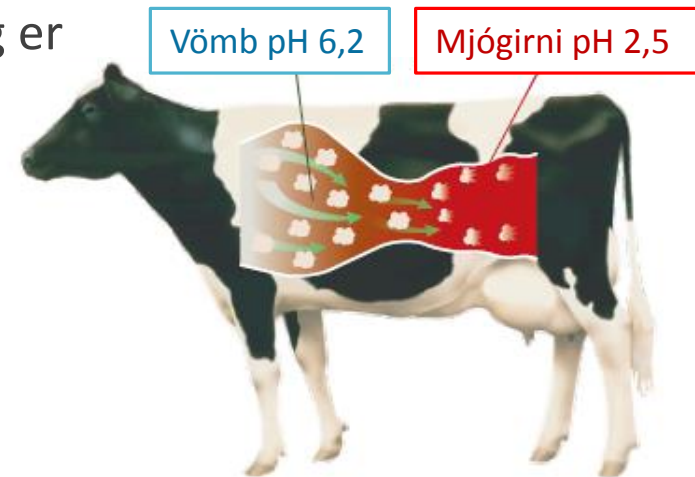

Premium Pro-Fit inniheldur lífrænt Selen og PRX Bústólpi KO steinefnapakkan

Nýtt kjarnfóður frá Bústólpa
fyrir hámjólka kýr

PREMIUM PRO-FIT 17

hámarkar fitu og prótein
fyrir hámjólka kýr

Inniheldur

Volac MEGAFAT™

Megafat er Kalsíum húðuð fita, aðallega C:16, sem hönnuð er til að vinna að aukinni fitu í mjólk ásamt aukinni mjólkurframleiðslu og bættri frjósemi kúnna.

Megafat fer gegnum vömbina án niðurbrots og truflar þannig ekki örverugjerjun í vömb

Megafat brotnar fyrst niður í mjógirni þar sem sýrustig er lægra og fitan og kalkið nýtast kúnna

Megafat er mjög orkuríkt (34 MJ/kg þe.)

Fitusýrusamsetning Megafat

C16:0	C18:0	C18:1	C18:2
71	2.5	20	5

PREMIUM PRO-FIT 17